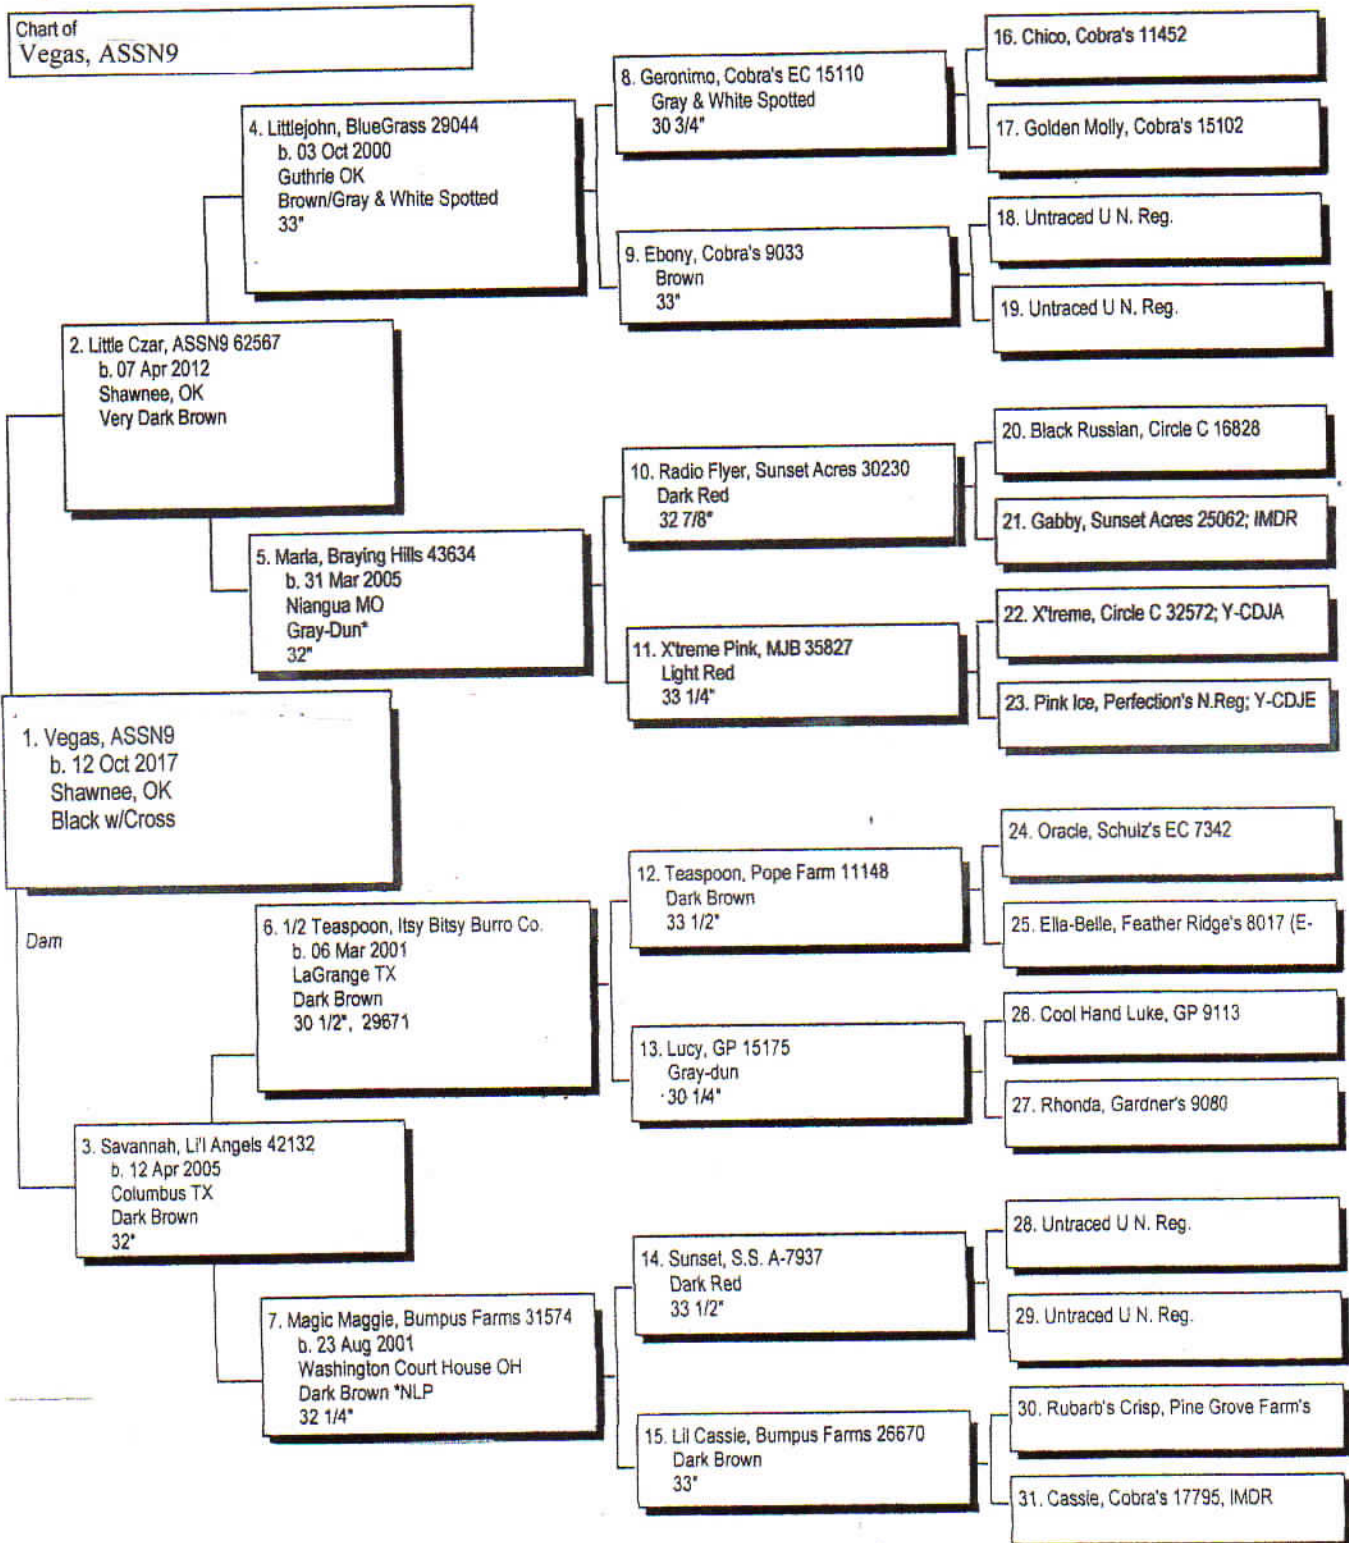

Pedigree

Chart #1

The American Donkey & Mule Soc
PO Box 1210
Lewisville TX 75067
(972) 219-0781
www.lovelongears.com